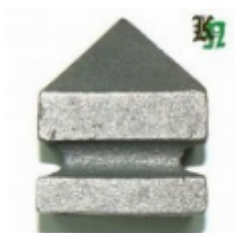

**Наконечник,
навершие, арт. 012GA
60x60**
95x70мм, отв. кв.60x60мм
Вес: 0.6 кг
нет в наличии