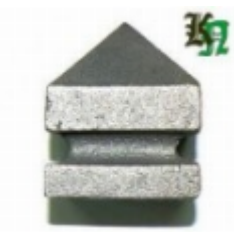

**Наконечник,
навершие, арт. 012GA
40x40**
60x50мм, отв. кв.40x40мм
Вес: 0.3 кг
Цена (за шт): 150 руб.